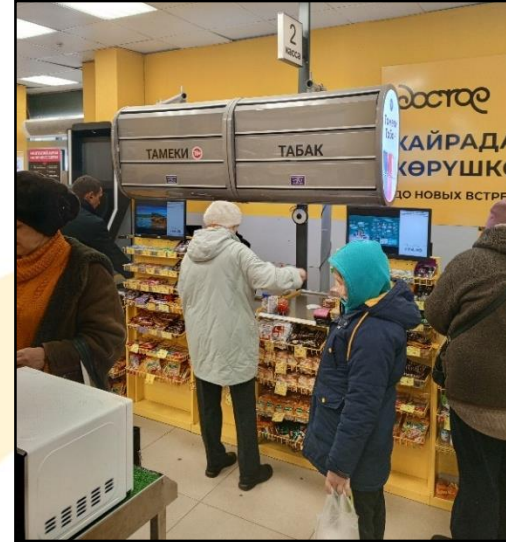

Март 2026

достор

9-пункт – Кызгылт зонасы жана арзандатуулардын аллеясы

- «Көбүрөөк ал» зонасы (дүкөндүн кызгылт зонасы) – 2 же андан көп сүрөт
 - Арзандатуулар аллеясы* – 2 же андан көп сүрөт
- *Арзандатуулар аллеясы – сатып алуучулардын көңүлүн буруу үчүн дүкөндүн ар кайсы жерлерине жайгаштырылган, көбүнчө сезондук, акция менен коюлган товарлардын паллеттери

10-пункт – Кассалар жана кассирдин иши

Кассалык зона

Кассаны сүрөткө тартыңыз

Сатып алуучулар соода кылуунун алдында товарларын коюучу столду сүрөткө тартыңыз

Кассирдин иши

- Сиз менен бирге кассада кезекте канча адам бар эле?
- Кассир тейлөөнүн алдында сиз менен учураштыбы?
- Кассирдин формасы бекитилген үлгүгө туура келдиби?
- Кассирдин униформасында аты жазылган бейдж бар беле?
- Сатып алуунун аягында кассир «Достор клубу» мобилдик тиркемесин же картасын колдонууну сунуштадыбы?
- Кассир коштоштубу?