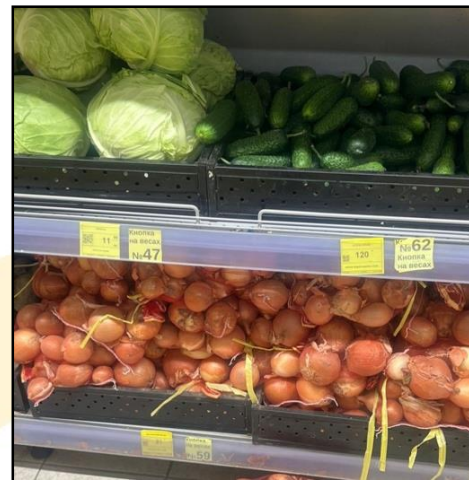

3-пункт – Нандардын жайгаштырылышы

Минималдуу 2 сүрөт

Март 2026

достор

5-пункт – Жашылча-жемиштердин жайгаштырылышы

- Жалпы көрүнүш – 1,2 сүрөт
- Тамырлуу жемиштер – 3 сүрөт
- Помидорлор, бадырандар – 1 сүрөт

Март 2026

достор

6-пункт – Төгүлүүчү азыктардын жайгаштырылышы

Жалпы көрүнүш – 2 сүрөт; Дан азыктары – 2 сүрөт.

7-пункт – Муздаткычтар жана тоңдургучтар

Вертикалдуу муздаткычтар – 2 же андан көп сүрөт; Тоңдургучтар – 2 же андан көп сүрөт; Ачык муздаткычтар – 2 же андан көп сүрөт; Өздүк өндүрүштүн тамак-ашы (сэндвичтер жана даяр түшкү тамактар); Торттор – 1 сүрөт.